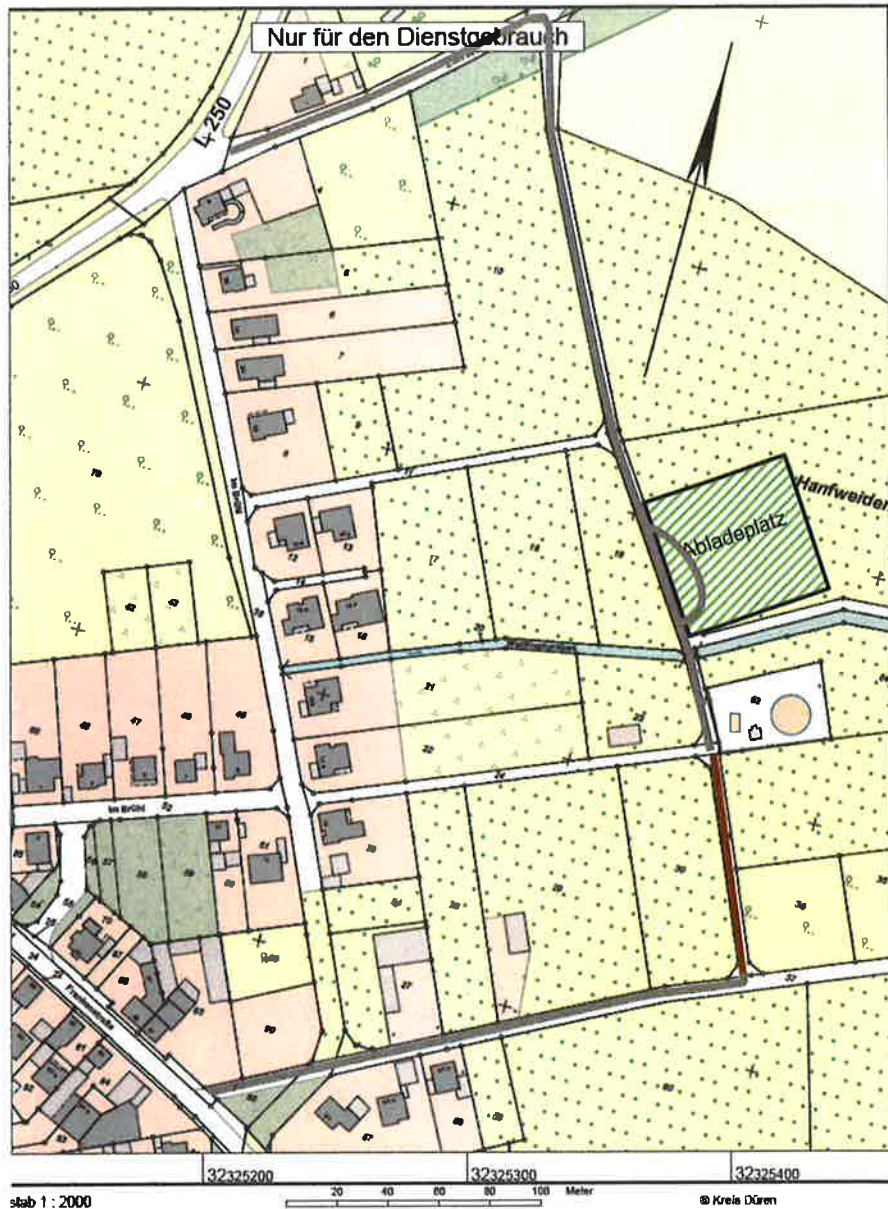

Grünschnittsammelplatz „Am Wattlingsgraben“

Beim ersten Termin der Grünschnittanlieferung am neuen Sammelplatz im Stadtteil Berg ist es zu Orientierungsproblemen beim Auffinden des Lagerplatzes „Am Wattlingsgraben“ gekommen.

Zur Erläuterung: Der Weg führt von der L 250 Berg in Richtung Thuir rechts ab in die Straße „Zum Breidel“. Nach 140 m biegen Sie rechts ab auf den Wirtschaftsweg. Nach ca. 200 m erreichen Sie den Sammelplatz auf der linken Seite.

Der genaue Standort ist im nachstehenden Kartenauszug ersichtlich:

Sollten Sie noch Fragen haben, steht Ihnen Herr Cramer (Tel. 02427/809-65) gerne zur Verfügung.

STADT NIDEGGEN

Steueramt