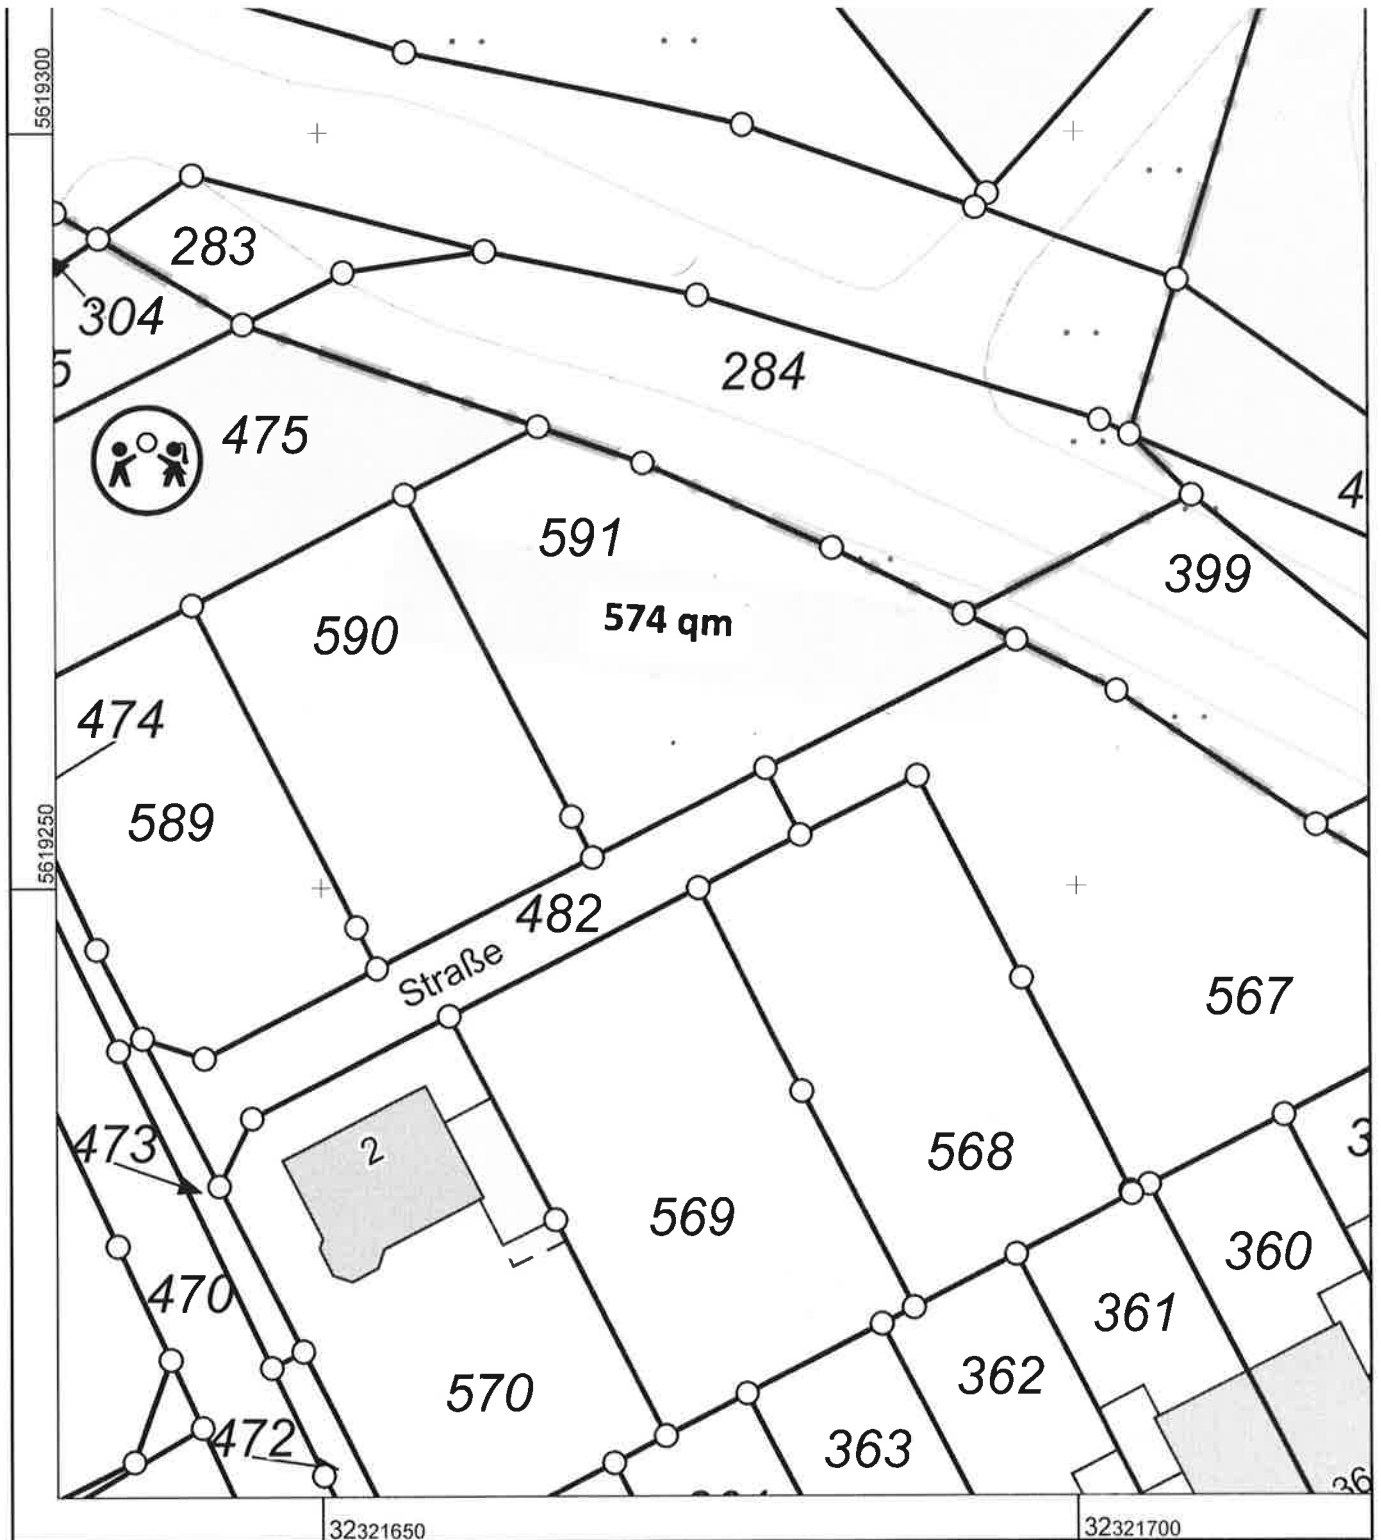

## Am Kallweg / Parzelle 591

Maßstab 1 : 500

5 10 15 20 25 Meter

© Kreis Düren